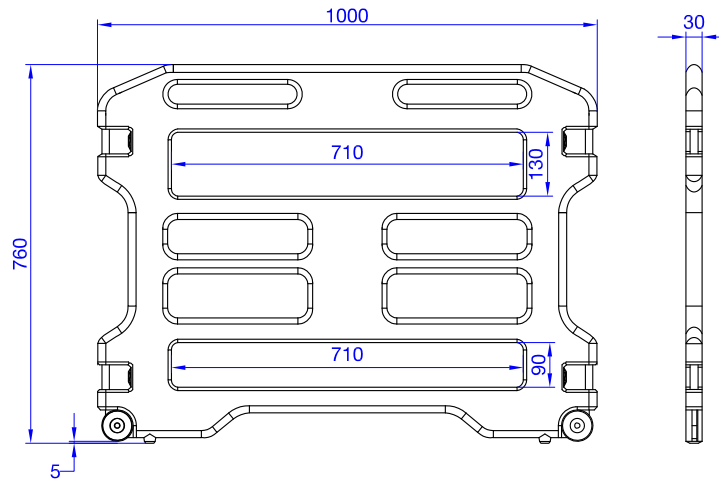

Dimensiones

Set estándar: 3 secciones

Especificaciones

Modelo	Dimensiones	Material	Peso
05.MSG.3P.ML	1000x760x30mm	2.5mm PE	7.2kg / set