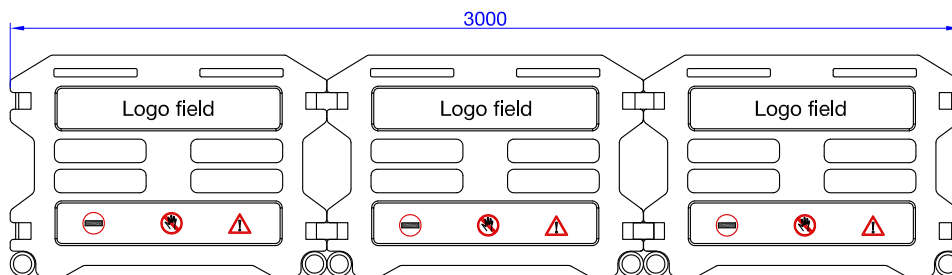

Dimensiones

Set estándar: 3 secciones

Especificaciones

Modelo	Dimensiones	Material	Peso
05.MSG.3P.ML	1000x760x30mm	2.5mm PE	7.2kg / set